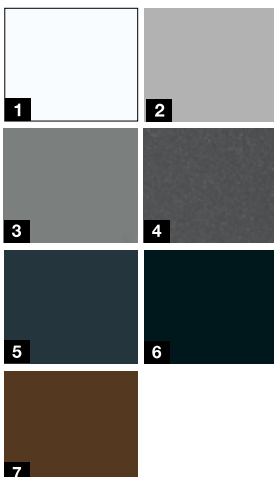

Couleurs promotionnelles

- 1 Blanc trafic RAL 9016 mat
- 2 Gris aluminium RAL 9007 structure fine mate
- 3 Gris pierre RAL 7030 structure fine mate
- 4 Anthracite métallique CH 703
- 5 Gris anthracite RAL 7016 mat
- 6 Gris anthracite RAL 7016 structure fine mate
- 7 Noir foncé RAL 9005 structure fine
- 8 Couleur brune CH 607

Motif 810S

Couleurs promotionnelles

- 1 Blanc trafic RAL 9016 mat
- 2 Aluminium blanc RAL 9006
- 3 Aluminium gris CH 907
- 4 Anthracite métallique CH 703
- 5 Gris anthracite RAL 7016
- 6 Noir foncé RAL 9005
- 7 Brun terre RAL 8028

dès CHF

1'349*

TVA incl./ sans le montage

Edition46 avec vitrage

Couleurs promotionnelles

- 1 Blanc trafic RAL 9016 mat
- 2 Aluminium blanc RAL 9006
- 3 Aluminium gris CH 907
- 4 Anthracite métallique CH 703
- 5 Gris anthracite RAL 7016
- 6 Noir foncé RAL 9005
- 7 Brun terre RAL 8028