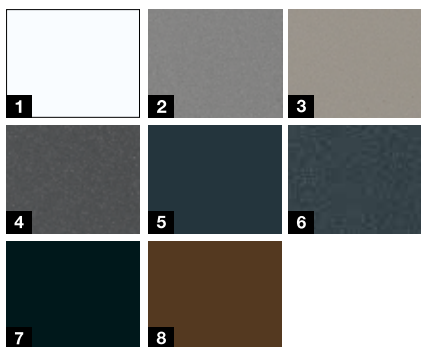

Motif 454

Motif 501

Motif 502

Motif 503

Motif 504

Motif 505

Motif 686

Motif 867

Couleurs promotionnelles

- 1 Blanc trafic RAL 9016 mat
- 2 Gris aluminium RAL 9007 structure fine mate
- 3 Gris pierre RAL 7030 structure fine mate
- 4 Anthracite métallique CH 703
- 5 Gris anthracite RAL 7016 mat
- 6 Gris anthracite RAL 7016 structure fine mate
- 7 Noir foncé RAL 9005 structure fine
- 8 Couleur brune CH 607

Motif 810S

Couleurs promotionnelles

- 1 Blanc trafic RAL 9016 mat
- 2 Aluminium blanc RAL 9006
- 3 Aluminium gris CH 907
- 4 Anthracite métallique CH 703
- 5 Gris anthracite RAL 7016
- 6 Noir foncé RAL 9005
- 7 Brun terre RAL 8028