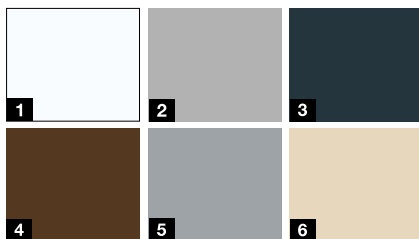

Porte de sécurité en acier

KSI Thermo

- Panneau de porte en acier 46 mm
- Idéale comme porte extérieure pour locaux légèrement chauffés avec équipement de sécurité CR2 anti-effraction
- Isolation thermique 30 % plus élevée grâce à un coefficient U_D de 1,1 W/(m²·K)** en comparaison avec une porte de sécurité en acier classique
- Dimensions promotionnelles : produites sur mesure avec RAM jusqu'à 1250 x 2250 mm

Action

KSI Thermo sans vitrage

dès CHF

1'699*

TVA incl./ sans le montage

Couleurs promotionnelles

1. 1 Blanc trafic RAL 9016 mat
2. 2 Aluminium blanc RAL 9006
3. 3 Gris anthracite RAL 7016
4. 4 Brun terre RAL 8028
5. 5 Gris fenêtre RAL 7040
6. 6 Ivoire claire RAL 1015

Sécurité CR2

Porte d'entrée secondaire

Edition46

- Panneau de porte en acier 46 mm
- Valeur U_D de jusqu'à 1,1 W/(m²·K)**
- Garniture à béquille ou bouton fixe en inox
- Cadre alu 60 mm à rupture de pont thermique en exécution à angle droit
- Dimensions promotionnelles : produites sur mesure avec RAM jusqu'à 1250 x 2250 mm
- Verrouillage multipoints

Action

Edition46 sans vitrage

dès CHF

1'129*

TVA incl./ sans le montage